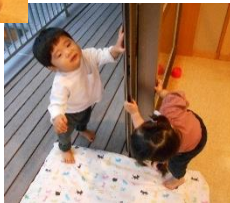

つぼみぐみだより

2021年度月12号
野のはな保育園

早いもので今年も今月を残すのみとなりました。朝晩の寒さはありますが、日中は日差しも温かく、戸外への散歩も子どもたちの楽しみとなっています。また、先月は『野のはなまつり』へ足を運んでいただきありがとうございました。年が明けましても保護者の方々のご協力をいただきながら子どもたちの笑顔溢れる保育を行っていきたいと思っています。

子どもの様子

一緒に楽しいね！

ひとりで遊ぶ時間をたっぷり楽しめると外に気持ちが向き始めます。

クラスには9人の友達に保育士。何しているのかな？の興味から『やってみたい！』につながって模倣遊びがはじまります。『楽しかった！』と顔をあげると同じように笑顔の友達が！『おんなじだね』と気持ちがつながって、一緒に楽しくなっています。

いないいないばあっ！
こんどはわたし！

ほくがタイコを
していたら…。
いっしょに
トントン！

おててつなごう！